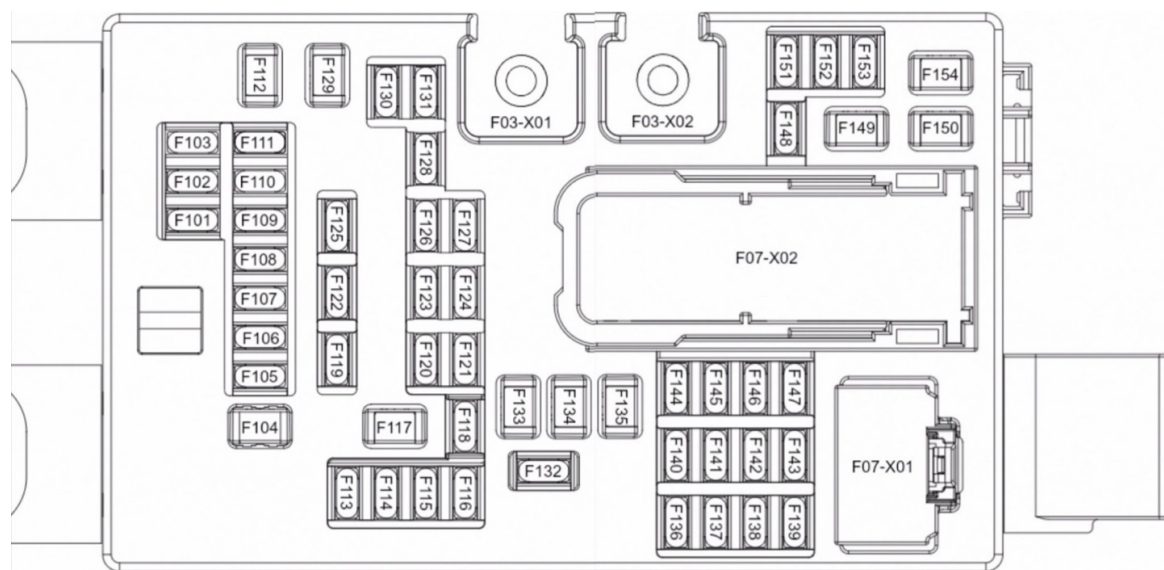

Номер	Защищаемая цепь	Ампер
F135	ACU	30
F136	Электронный замок от детей	15
F137	Водяной насос без давления HCU	10
F138	Зарезервировано	—
F139	HCU1	20
F140	Контроллер прицепа 1	15
F141	BMS, DC/DC	15
F142	Зарядное устройство	15
F143	Контроллер прицепа 2	15
F144	Регулировка сиденья	30
F145	Подогрев передних сидений	20
F146	Контроллер боковой педали	30
F147	Прицеп пикап	20
F148	Электрическая задняя дверь	30
F149	Переднее правое, заднее левое и правое заднее окно	25
F150	Дифференциальная блокировка 1	25
F151	Обогрев задних сидений	20
F152	Давление в шинах, ADAS	7.5
F153	Контроллер полного привода	20
F154	Замок врезной 2	25