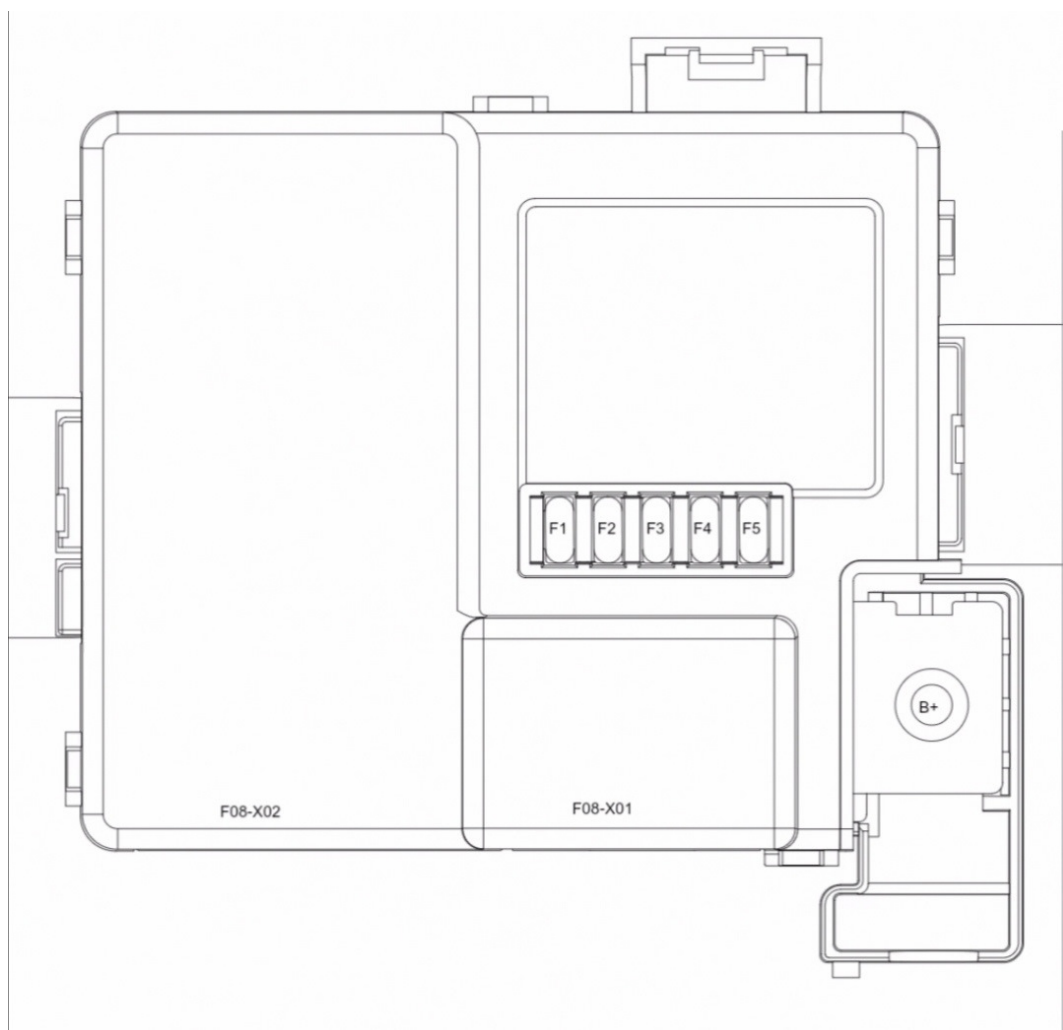

Номер	Защищенная цепь	Ампер
F1	Топливный насос	15
F2	Задний стеклоочиститель	10
F3	Обогрев лобового стекла	10
F4	Наружные зеркала с подогревом	10
F5	Разморозить	30