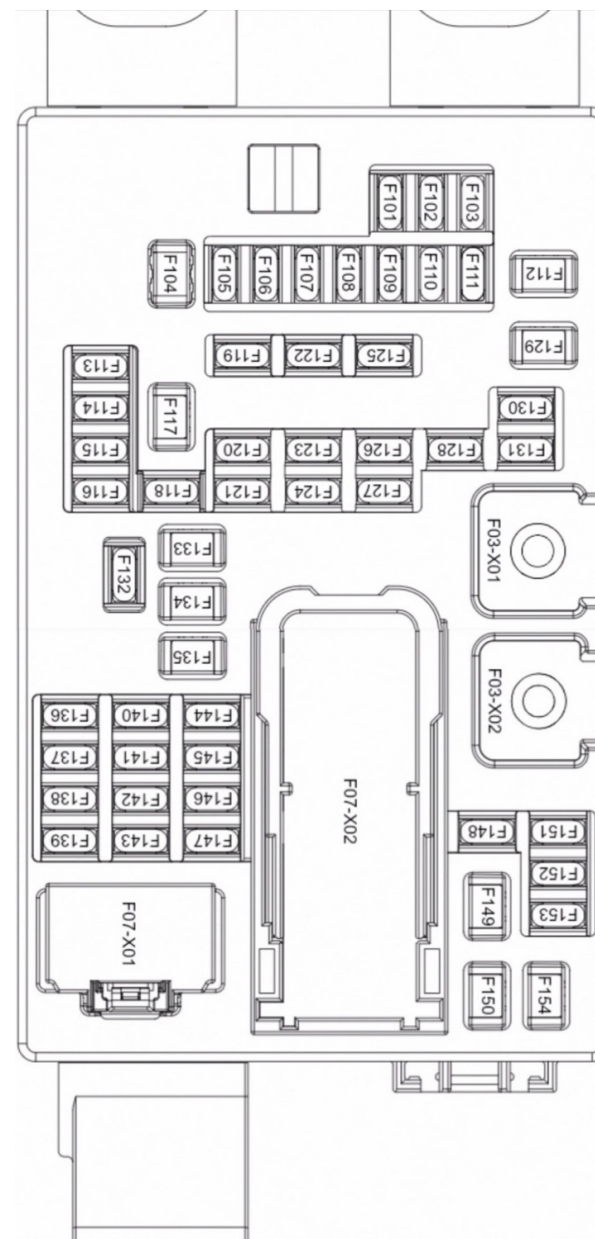

Номер	Защищенная цепь	Ампер
F101	Зарезервировано	-
F102	ESCL, автомобильный регистратор	10
F103	Шлюз, стоп-сигналы выключены	5
F104	Воздуходувка	40
F105	USB зарядка	7.5
F106	Обогрев рулевого колеса	15
F107	Резервное питание переднего ряда	15
F108	Кабина IG1 электрическая	15
F109	Зарезервировано	-
F110	КВСМ-1	15
Fill	КВСМ-2	15
F112	DC/DC(400W)	40
F113	Подстаканник для охлаждения и нагрева	15
F114	Внутренний свет	10
F115	Супер замок	20
F116	Левая передняя дверь не заперта	15
F117	DC/DC(200W)	30
F118	Резервное питание заднего ряда	15
F119	Диагностический интерфейс	10
F120	RSDS, WPC, HUD, ALCM	15
F121	Подушки безопасности	15
F122	T-BOX, ADAS, автоматический кондиционер	10
F123	Складывающийся дисплей наружного зеркала заднего вида	10
F124	Центральный замок	15
F125	Электронное переключение IG, комбинированный переключатель IG	5
F126	Усилитель 1	15
F127	Усилитель 1	15
F128	T-BOX, комбинированный счетчик	15
F129	Жалюзи на крыше	25
F130	Мультимедийный ведущий динамик	25
F131	Зарезервировано	-
F132	Замок крышки топливного бака высокого давления	5
F133	Модуль левой передней двери, стеклоподъемник левой передней двери	25
F134	Модуль правой передней двери, стеклоподъемник правой передней двери	25