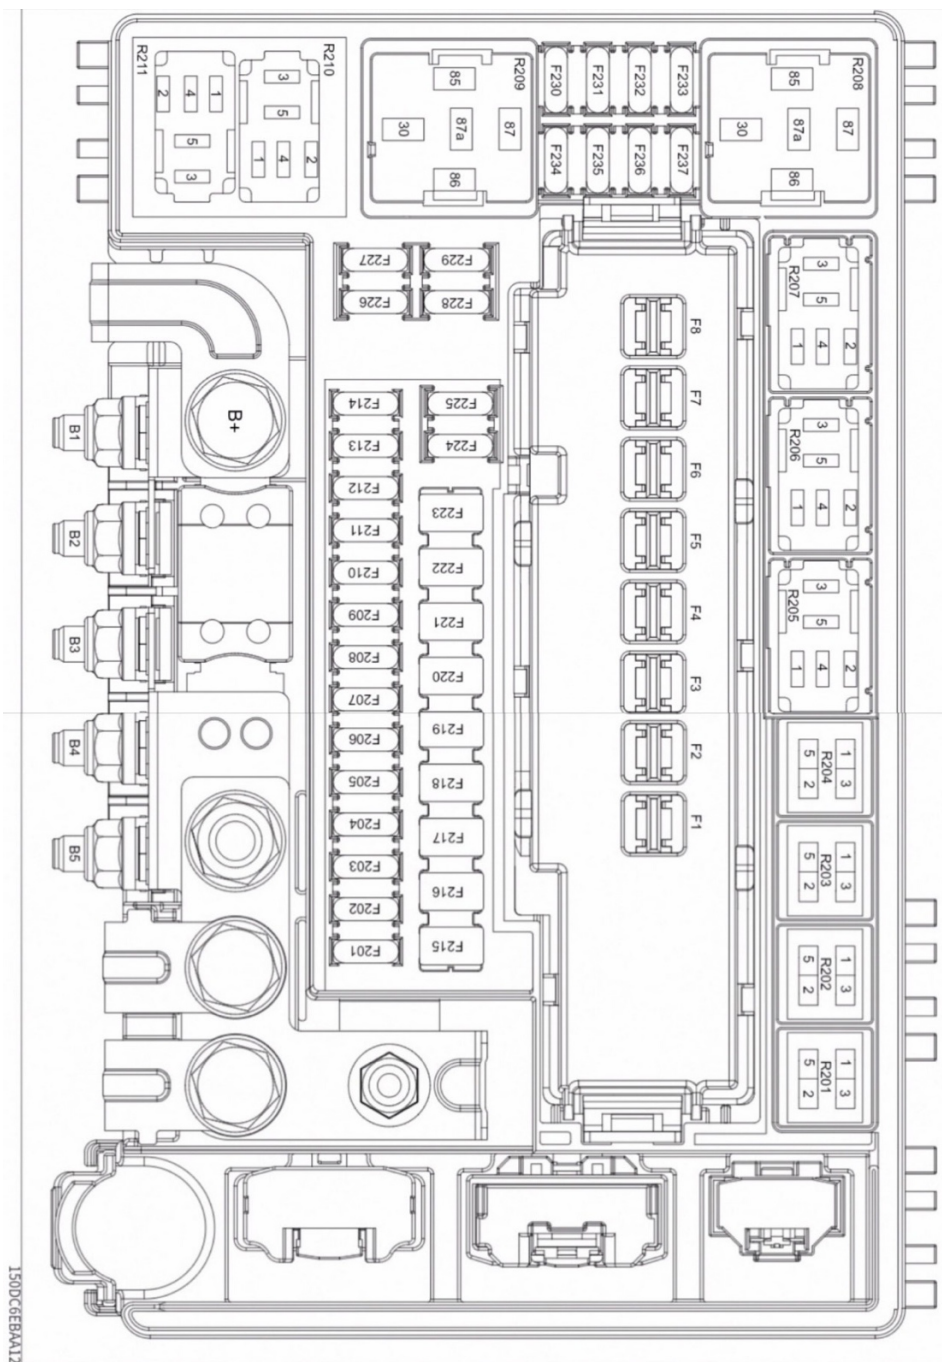

Номер	Защищенная цепь	Ампер
B1	Блок предохранителей на приборной панели	125
B2	Вентилятор радиатора	50
B3	EPS	80
B4	Водяной насос двигателя	60
B5	Зарезервировано	-
B6		-
B7	Встроенный стартер и генератор	350
F1	Главное реле 2	15
F2	Главное реле 3	15
F3	труба	15
F4	Передний дворник	20
F5	Мотор мойки	15
F6	Компрессор	15
F7	Главное реле 1	10
F8	Главное реле 4	20
F201	Интеллектуальный блок управления 2	25
F202	Зарезервировано	-
F203	TCU1	25
F204	Зарезервировано	-
F205	TCU2	25
F206	Зарезервировано	-
F207	Зарезервировано	-
F208	Интеллектуальный блок управления 4	25
F209	Зарезервировано	-
F210	ЕСUПостоянное электричество	15
F211	Интеллектуальный блок управления 1	30
F212	Стартер	30
F213	Зарезервировано	-
F214	Зарезервировано	-
F215	ESP1	40
F216	ESP2	40
F217	Зарезервировано	-
F218	Зарезервировано	-
F219	Электронный вакуумный насос	20

Номер	Защищенная цепь	Ампер
F220	Зарезервировано	—
F221	Зарезервировано	—
F222	Зарезервировано	—
F223	Интеллектуальный блок управления 3	30
F224	Зарезервировано	—
F225	Зарезервировано	—
F226	ECU IG1	10
F227	Зарезервировано	—
F228	Начать обратную связь	5
F229	Зарезервировано	—
F230	Зарезервировано	—
F231	Зарезервировано	—
F232	Зарезервировано	—
F233	Зарезервировано	—
F234	Зарезервировано	—
F235	Зарезервировано	—
F236	Зарезервировано	—
F237	Зарезервировано	—
Номер	Имя реле	
R201	Зарезервировано	
R202	Зарезервировано	
R203	Зарезервировано	
R204	Зарезервировано	
R205	Реле цепи трансмиссии	
R206	Электронное реле вакуумного насоса	
R207	Пусковое реле	
R208	Реле высокой скорости вентилятора	
R209	Реле низкой скорости вентилятора	
R210	Зарезервировано	
R211	Зарезервировано	