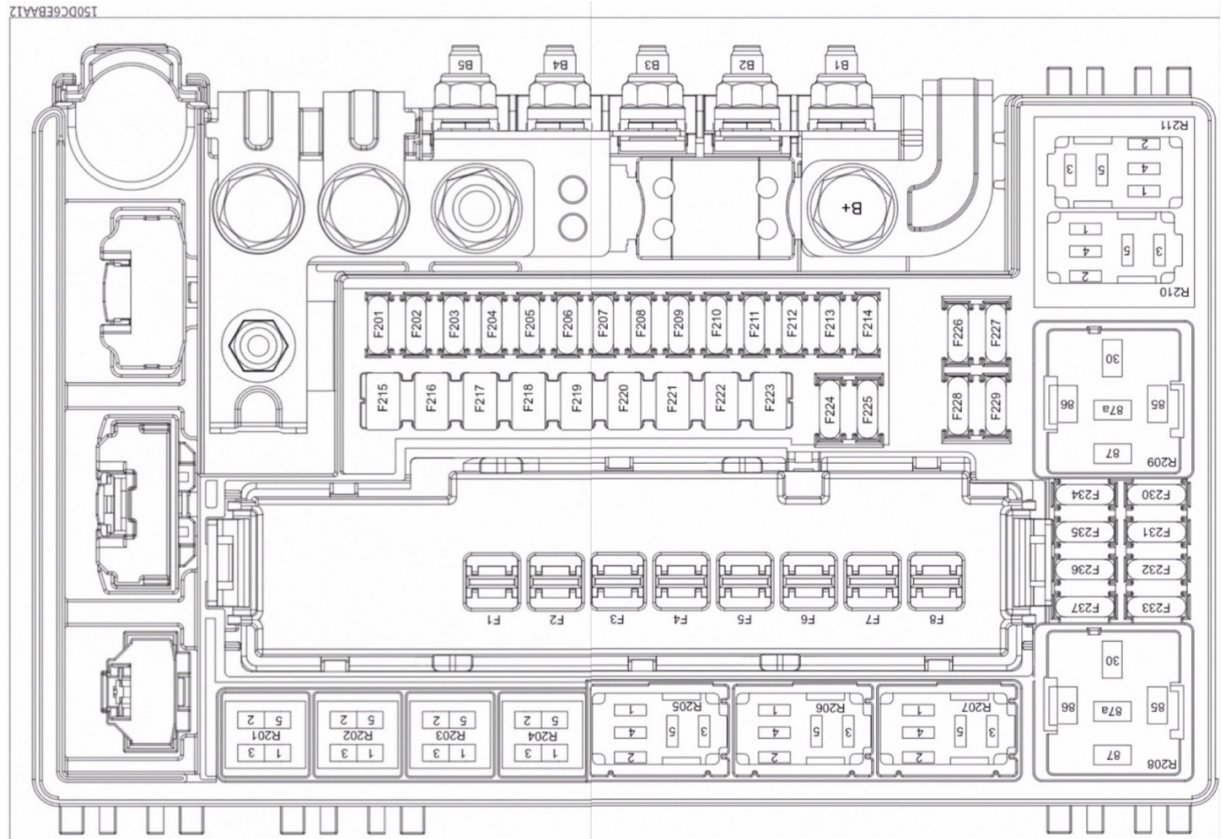

Номер	Защищенная цепь	Ампер
F220	Зарезервировано	—
F221	Зарезервировано	—
F222	Зарезервировано	—
F223	Интеллектуальный блок управления 3	30
F224	Зарезервировано	—
F225	Зарезервировано	—
F226	ECU IG1	10
F227	Зарезервировано	—
F228	Начать обратную связь	5
F229	Зарезервировано	—
F230	Зарезервировано	—
F231	Зарезервировано	—
F232	Зарезервировано	—
F233	Зарезервировано	—
F234	Зарезервировано	—
F235	Зарезервировано	—
F236	Зарезервировано	—
F237	Зарезервировано	—
Номер	Имя реле	
R201	Зарезервировано	
R202	Зарезервировано	
R203	Зарезервировано	
R204	Зарезервировано	
R205	Реле цепи трансмиссии	
R206	Электронное реле вакуумного насоса	
R207	Пусковое реле	
R208	Реле высокой скорости вентилятора	
R209	Реле низкой скорости вентилятора	
R210	Зарезервировано	
R211	Зарезервировано	